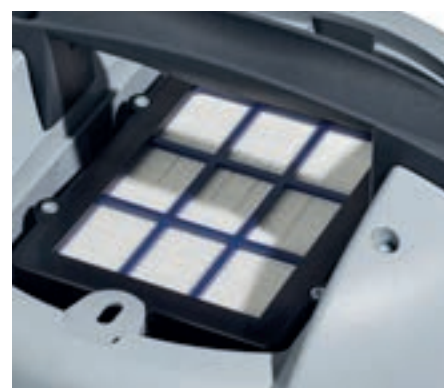

Wysoki poziom filtracji z filtrem wydechowym HEPA w standardzie